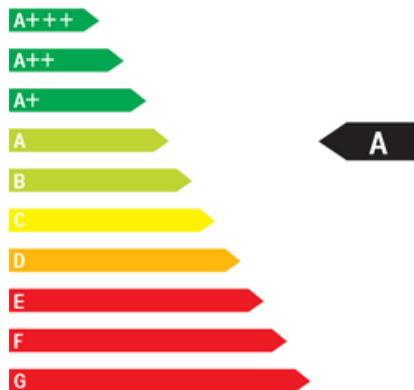

ALLE VARIANTEN UND MOTOREN BESTELLBAR!

Umweltdaten:

Emissionsklasse:	Euro 6d
CO2-Wert: ^{1,2,3}	109 g CO2/km (kombiniert)
Kraftstoffverbrauch: ^{1,2}	
<i>außerorts</i>	4 l/100km
<i>innerorts</i>	6 l/100km
<i>kombiniert</i>	4,8 l/100km