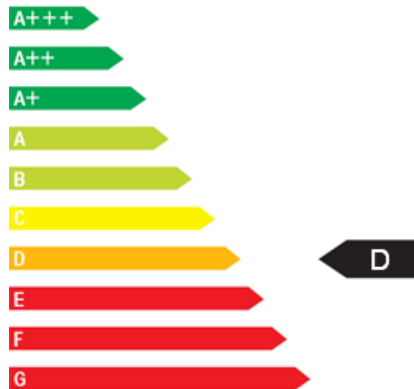

Fahrzeugexposé

Volkswagen Caddy

Life 1.9 TDI DPF AHZV

Erstzulassung:	03 / 2007
Kilometerstand:	125.000
Kraftstoff:	Diesel
Getriebe:	Schaltgetriebe
Leistung:	77 kw / 104 PS
HSN:	0603
Bauform:	Van/Kleinbus
Türen:	5
Sitze:	5
Farbe:	Rot (tornadorot)
Nächste HU:	06 / 2024
Vorbesitzer:	3
Leergewicht:	1611 kg

Umweltdaten:

Emissionsklasse: Euro 4

NEFZ Verbrauchs- / Emissionswerte^{1,2,3}

Verbrauch kombiniert:	6,2 l/100km
Verbrauch innerorts:	7,5 l/100km
Verbrauch außerorts:	5,5 l/100km
CO ₂ -Emission kombiniert:	167 g/km