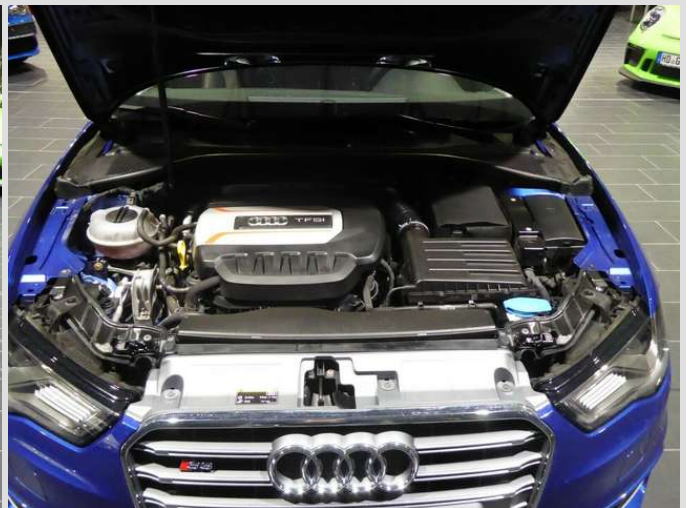

Audi S3

Sportback quattro PDC Sportfahrwerk

Fahrzeugbilder: