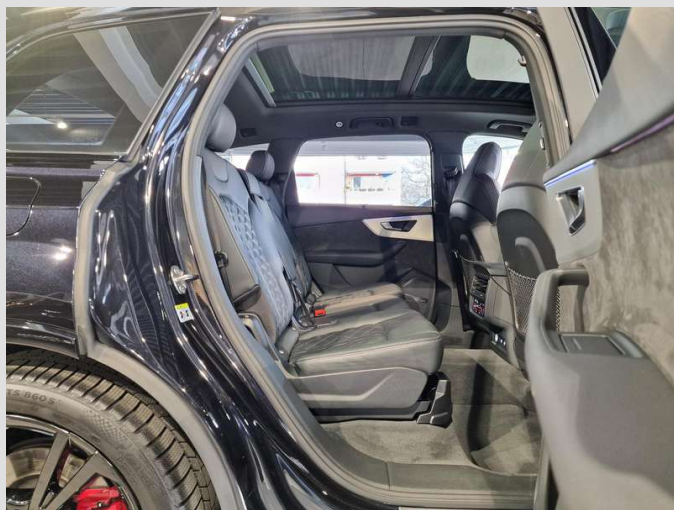

Tel.: 0208 37645323

E-Mail: info@yaman-automobile.de

Web: www.bvfk-autowelt.de

MwSt. ausweisbar

Audi SQ7

4.0 TDI qu*Pano*HuD*StHzg*Nachtsicht*TV

Ausstattung und Extras:

- 4-Zonen-Klimaautomatik
- ABS
- Abstandswarner
- Alarmanlage
- Allradantrieb
- Alufelgen
- Ambiente-Beleuchtung
- Android Auto
- Anhängerkupplung
- Apple CarPlay
- Armlehne
- Beheizbare Frontscheibe
- Beifahrerairbag
- Berganfahrassistent
- Bluetooth
- Bordcomputer
- CD-Spieler
- Dachreling
- Einparkhilfe
- Einparkhilfe Kamera
- Einparkhilfe Sensoren hinten
- Einparkhilfe Sensoren vorne
- Elektr. Fensterheber
- Elektr. Sitzeinstellung
- Elektrische Heckklappe
- Elektrische Seitenspiegel
- ESP
- Fernlichtassistent
- Freisprecheinrichtung
- Geschwindigkeits- begrenzungsanlage
- Getönte Scheiben
- Head-up display
- Induktionsladen für Smartphones
- Innenspiegel autom. abblendend
- Isofix
- Kurvenlicht
- LED-Tagfahrlicht
- Lederausstattung
- Lederlenkrad
- Lichtsensor
- Luftfederung
- Massagesitze
- MP3
- Müdigkeitswarner
- Multifunktionslenkrad
- Nachtsicht-Assistent
- Navigationssystem
- Notbremsassistent
- Notrufsystem
- Panoramadach
- Radio
- Regensensor
- Reifendruckkontrollsystem
- Schaltwippen
- Scheinwerferreinigung
- Schlüssellose Zentralverriegelung
- Seitenairbag
- Servolenkung
- Sitzbelüftung
- Sitzheizung hinten
- Sitzheizung vorn
- Soundsystem
- Sportfahrwerk
- Sportpaket
- Sportsitze
- Sprachsteuerung
- Spurhalteassistent
- Standheizung
- Start/Stop-Automatik
- Tempomat
- Touchscreen
- Traktionskontrolle
- TV
- USB
- Verkehrszeichenerkennung
- Volldigitales Kombiinstrument
- Wegfahrsperre
- Winterreifen
- Zentralverriegelung mit Funkfernbedienung

Fahrzeugbilder:

Audi SQ7

4.0 TDI qu*Pano*HuD*StHzg*Nachtsicht*TV

Fahrzeugbilder:

Audi SQ7

4.0 TDI qu*Pano*HuD*StHzg*Nachtsicht*TV

Fahrzeugbilder:

Umweltdaten - Hinweis: