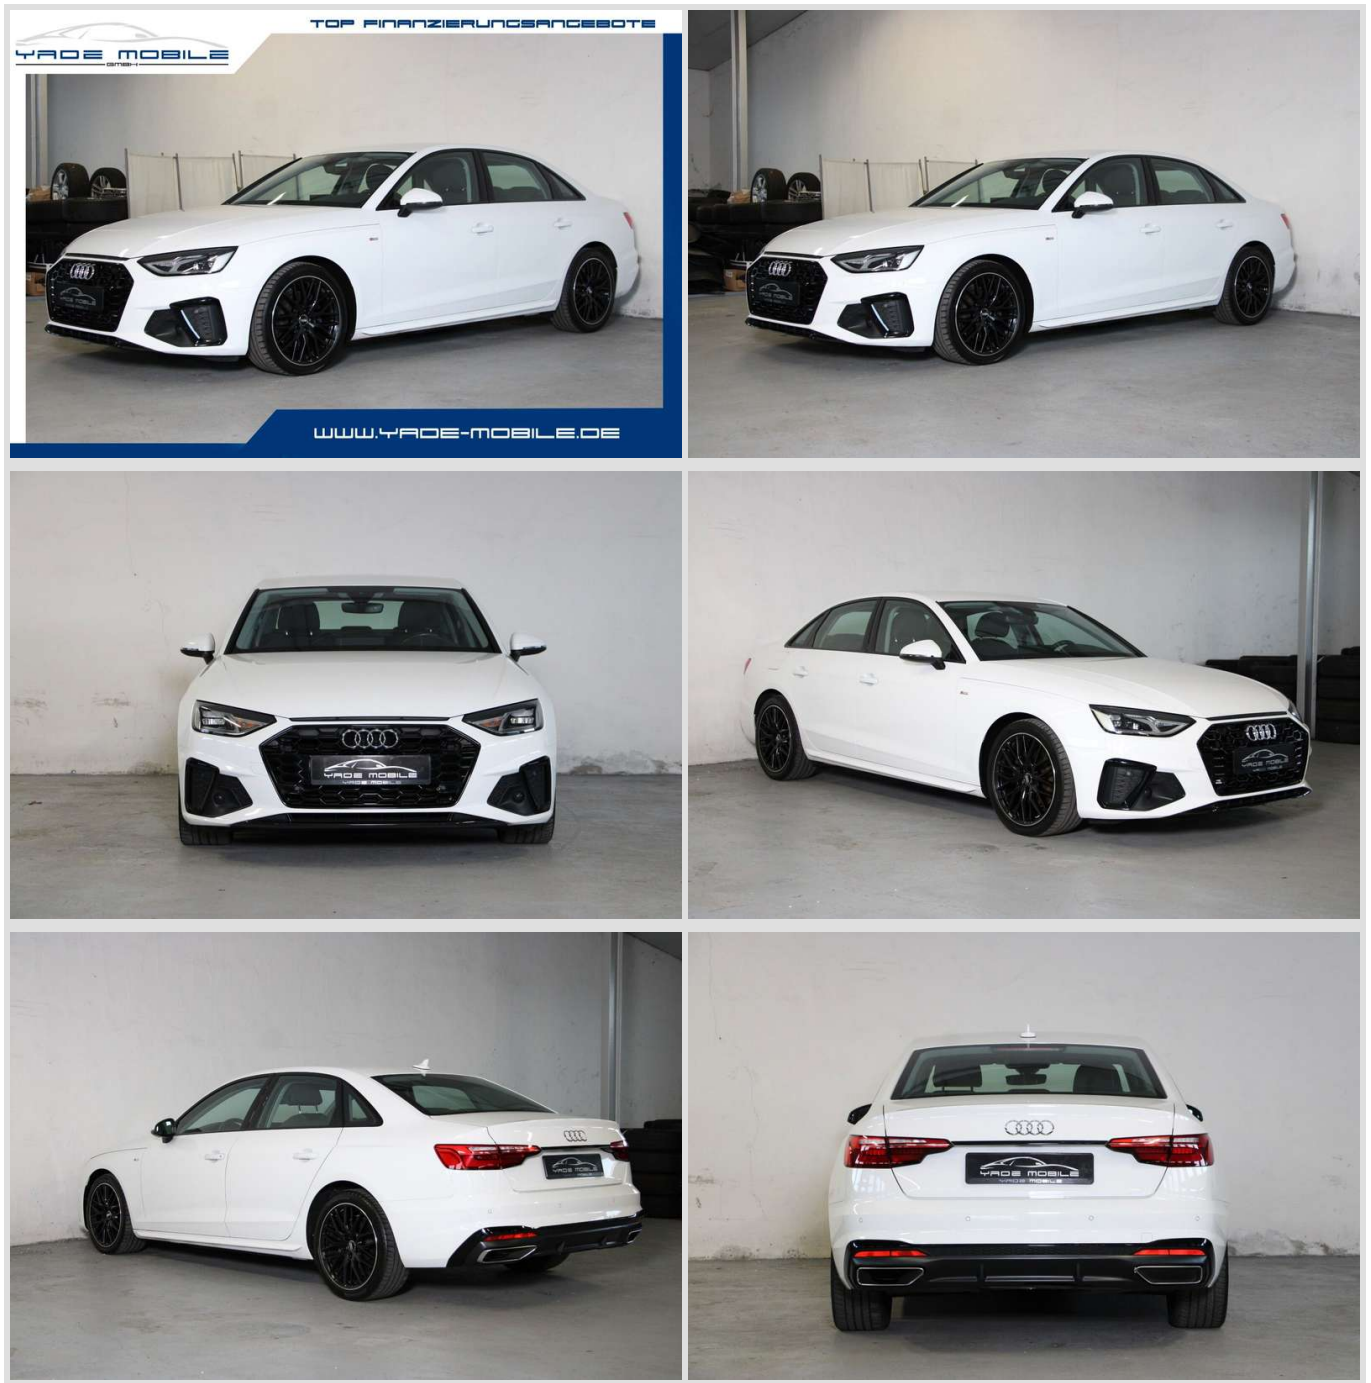

Audi A4

Lim. 35 TDI S LINE /AHK/PDC/SHZ/OPTIK-PAKET/

Fahrzeugbilder: